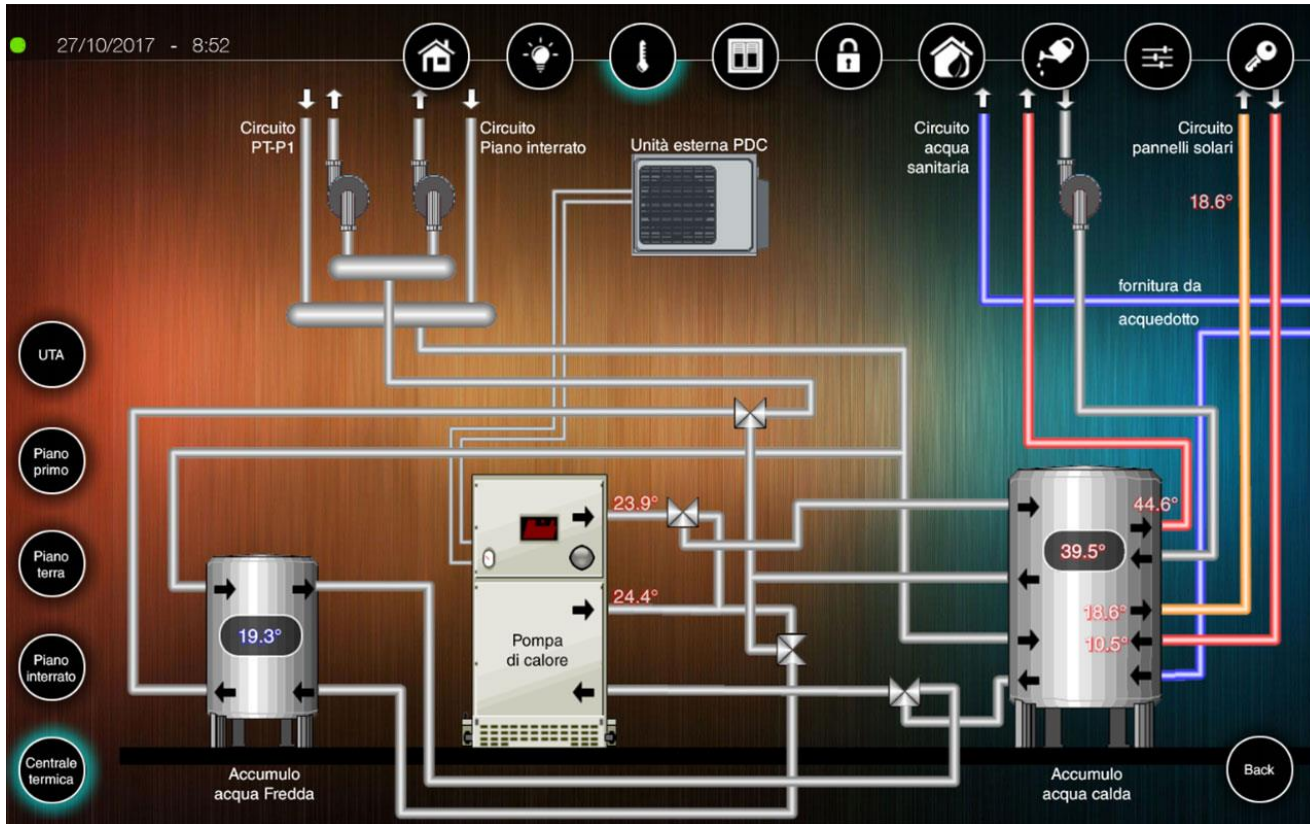

27/10/2017 - 8:56

Abilita gestione automatica lamelle:

Orario di inizio: 08:00

Orario di fine: 16:00

Gestione autom.

Piano primo

Piano terra

Piano interrato

Esterni

Alba 07:54:00

Tramonto 18:16:00

69%

100%

LAMELLE

KNX DAY
10 novembre 2017
KONNETTERSI
PER COMUNICARE

CONSUMI

CENTRALE TERMICA