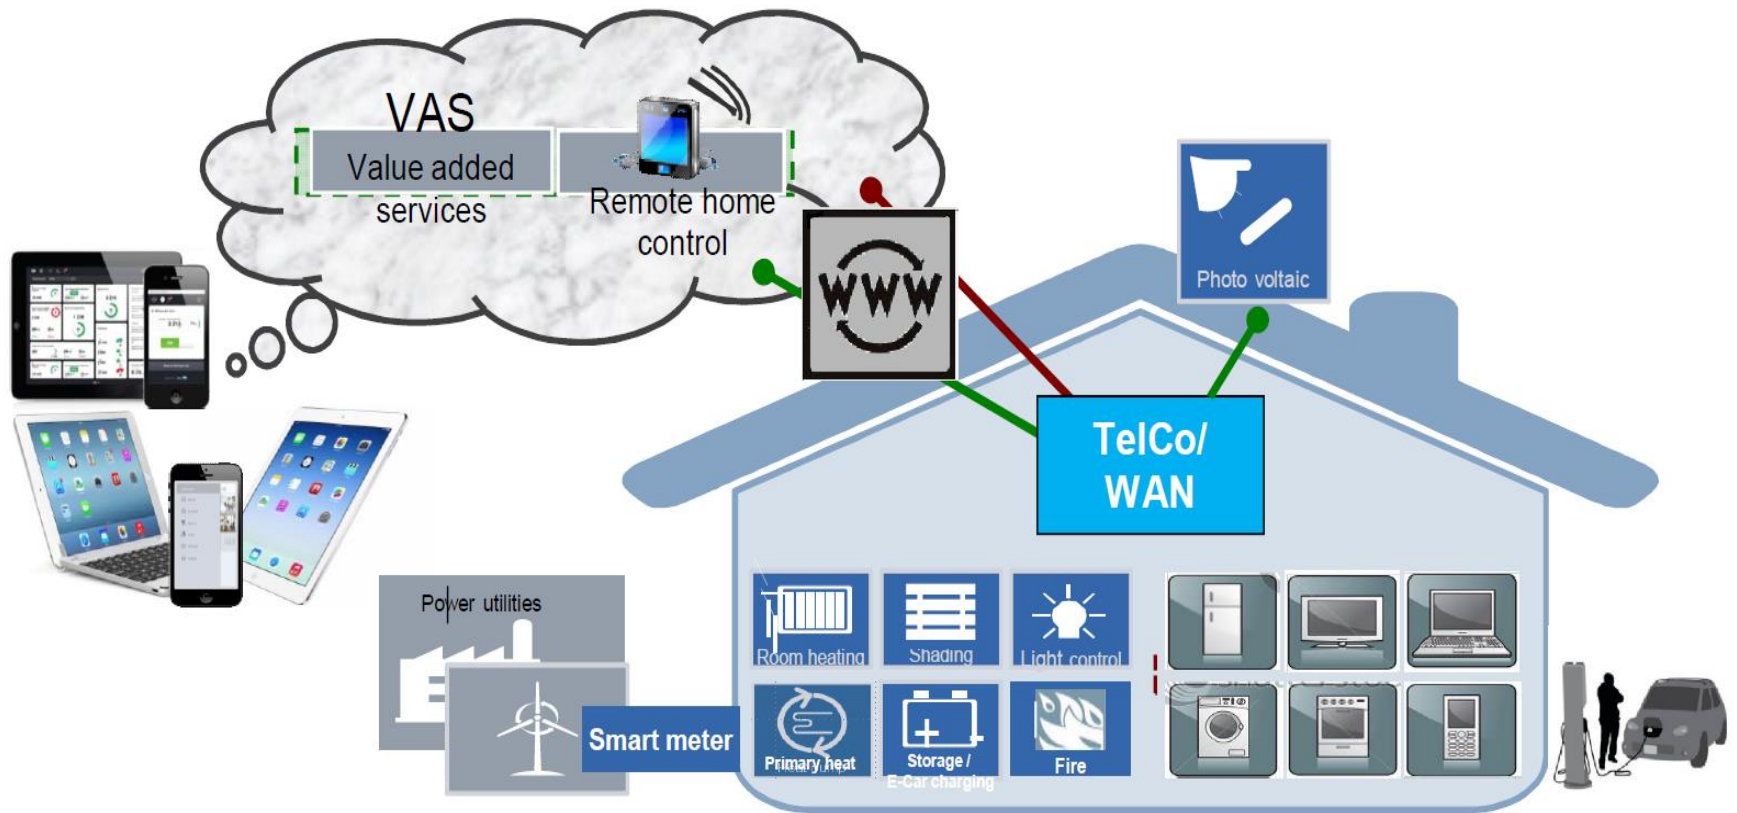

L'EDIFICIO SMART

Massimo Valerii – KNX Italia

CHE COS'E' VERAMENTE UN EDIFICIO SMART ?

Un edificio intelligente e KONNesso ...

KONNesso in tutta SICUREZZA ...

KONNesso con le emergenti tecnologie IoT...

I CARDINI DI UNA STRATEGIA DI SUCCESSO

Durante questi 27 anni KNX è cambiato moltissimo integrando, aprendosi ed accogliendo le migliori tecnologie presenti sul mercato

MA

abbiamo mantenuto fermi alcuni principi:

- Obbligo di interoperabilità tra tutti i dispositivi KNX nel tempo
- Retro compatibilità fino ai primi dispositivi degli anni 1990
- Unico strumento di configurazione per tutti i dispositivi sul mercato